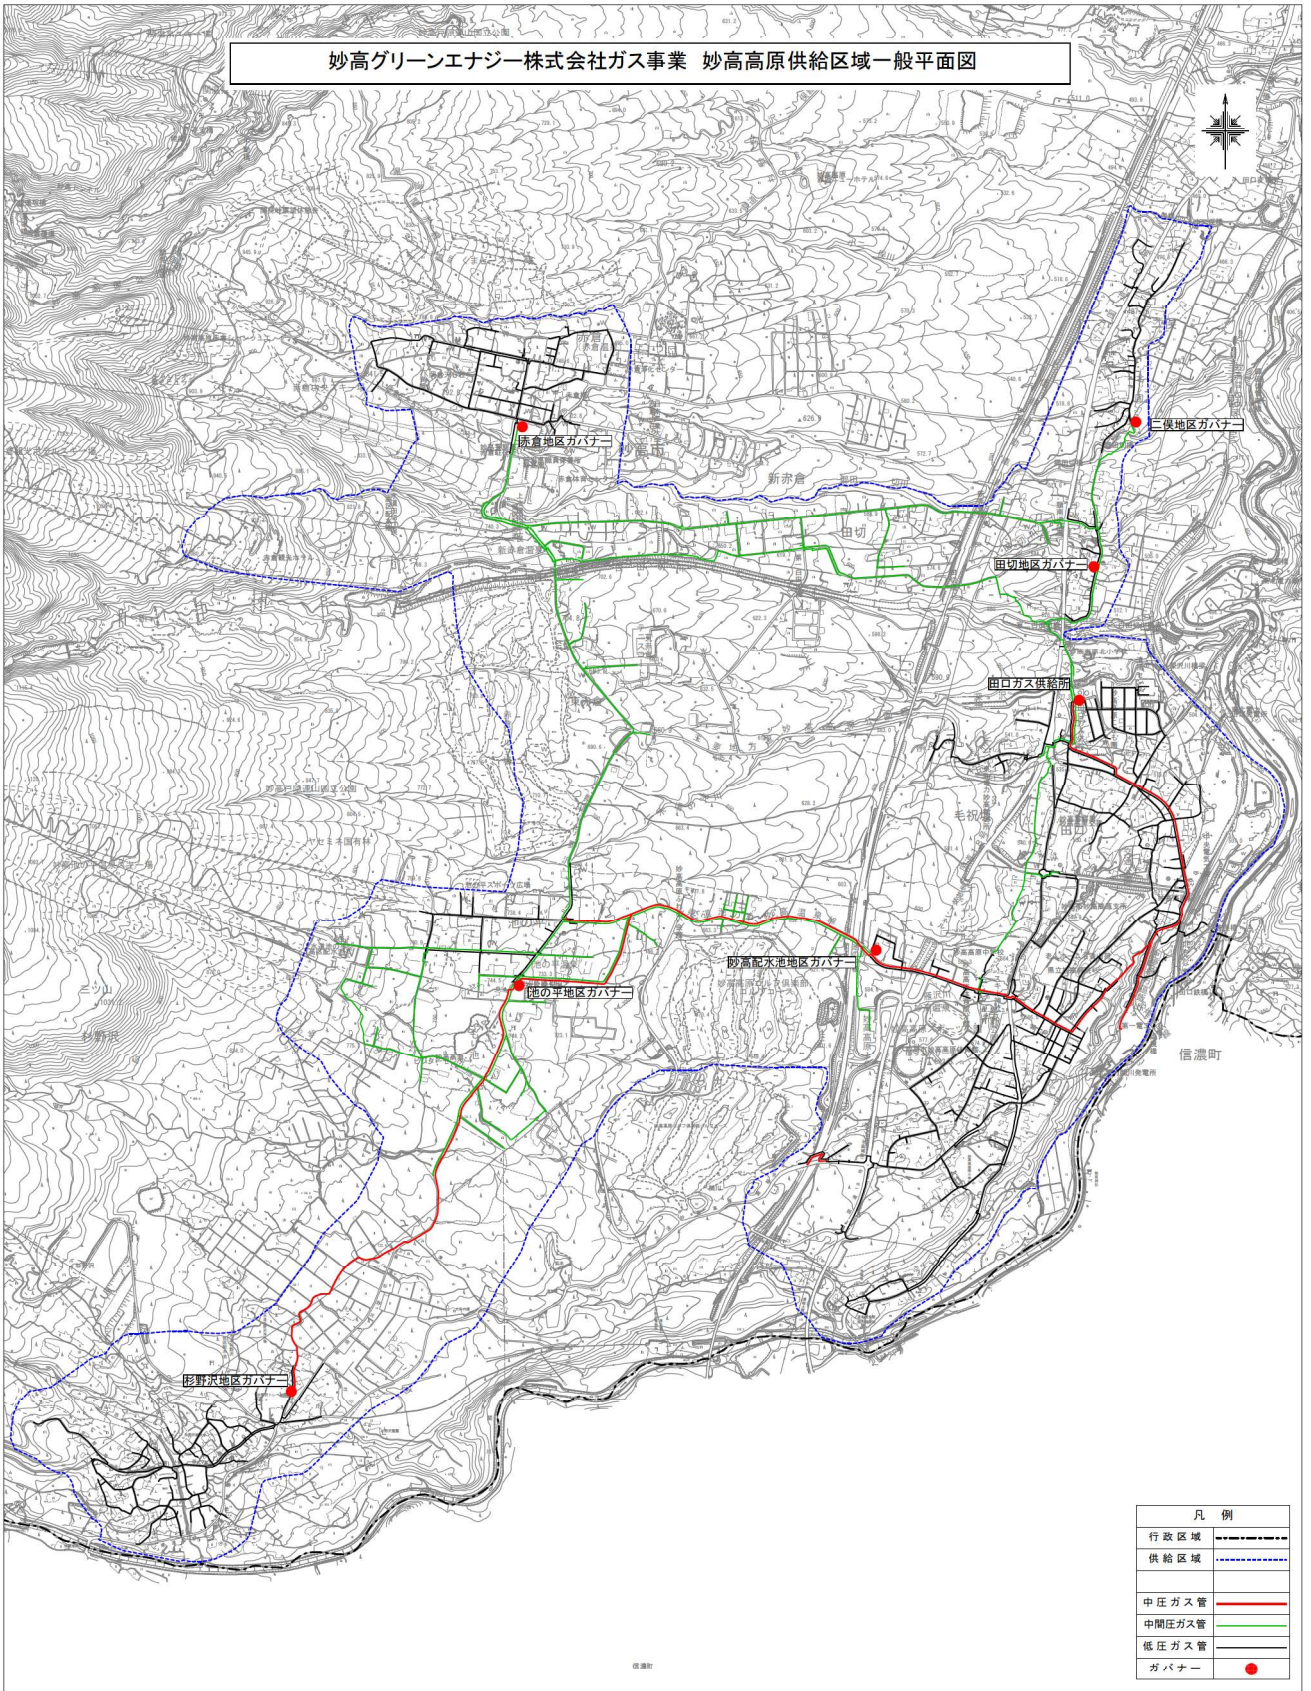

妙高グリーンエナジー株式会社ガス事業 妙高高原供給区域一般平面図

凡例	
行政区域	-----
供給区域	-----
中圧ガス管	———
中間圧ガス管	———
低圧ガス管	———
ガバナー	●

信濃町

1:10,000